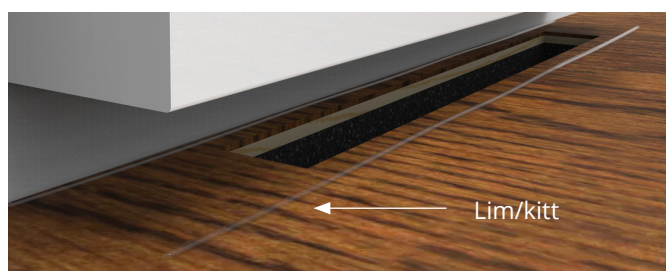

Monterings- beskrivningar

Golvdon för kontor och bostäder

Komponenter

Don exkl. skruvar/kitt etc.

PROFIMAX har en kraftig konstruktion av galvaniserad stålplåt som standard är pulverlackerad i vit kulör (RAL 9003).

Montera lådan

Profimax monteras på befintligt golv eller bjälklag med kitt eller motsvarande. Vid textil matta eller liknande, monteras donet först och mattan ansluts mot donet.

Donet kan också skruvas fast i vägg vid behov.