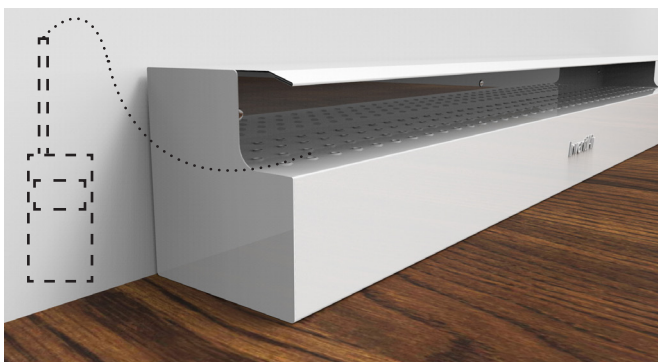

Injustering

PROFIMAX levereras för max flöde. Efterjustering av flöde eller tryck görs i efterhand enkelt utan verktyg (med hjälp av dysor). Donet kan också levereras fabriksinjusterad för rätt luftflöde och tryck.

Trycket mäts i en av donets dysor .