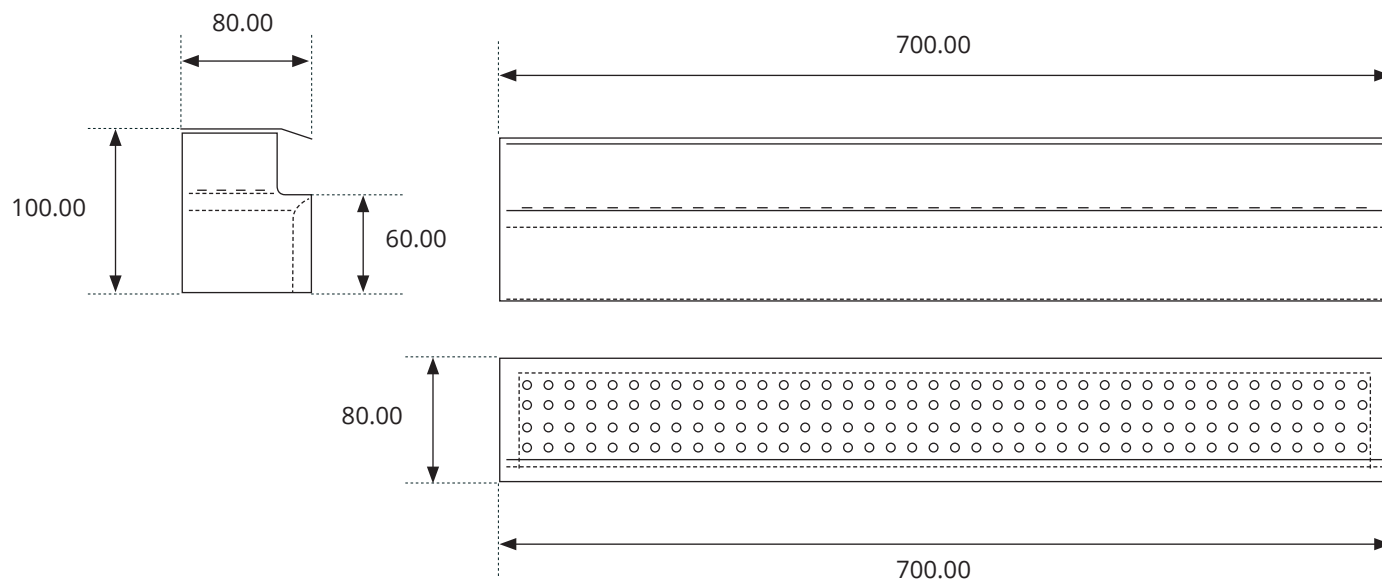

Mått

Övriga anslutningar och mått tillverkas på beställning.

Beställningskod (exempel)

Produktnamn	Färg	Dimension (Q)	Luftflöde (l/s)	Lufttryck (Pa)
☐ PROFIMAX 15-50	vit	700x90x100	15	50