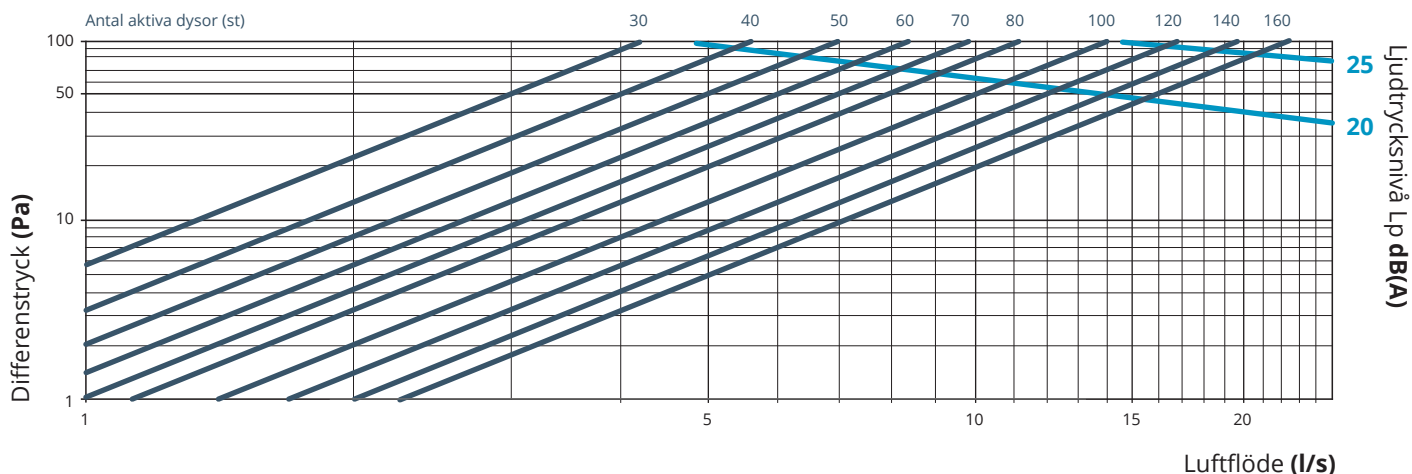

Montera lådan

Profimax monteras på befintligt golv eller bjälklag med kitt eller motsvarande. Vid textil matta eller liknande, monteras donet först och mattan ansluts mot donet.

Donet kan också skruvas fast i vägg vid behov.

Kapacitet- & injusteringsdiagram (k-faktor per dysa är 0,014)

Varje dysa har en k-faktor = 0,014. För att beräkna hur många dysor som ska vara aktiva för önskat tryck och flöde, använd formeln "Antal aktiva dysor" = $Q_s / (K \cdot \sqrt{\Delta P})$.
 Q_s = sökt flöde, K = k-faktor, ΔP = tillgängligt tryck i dysan