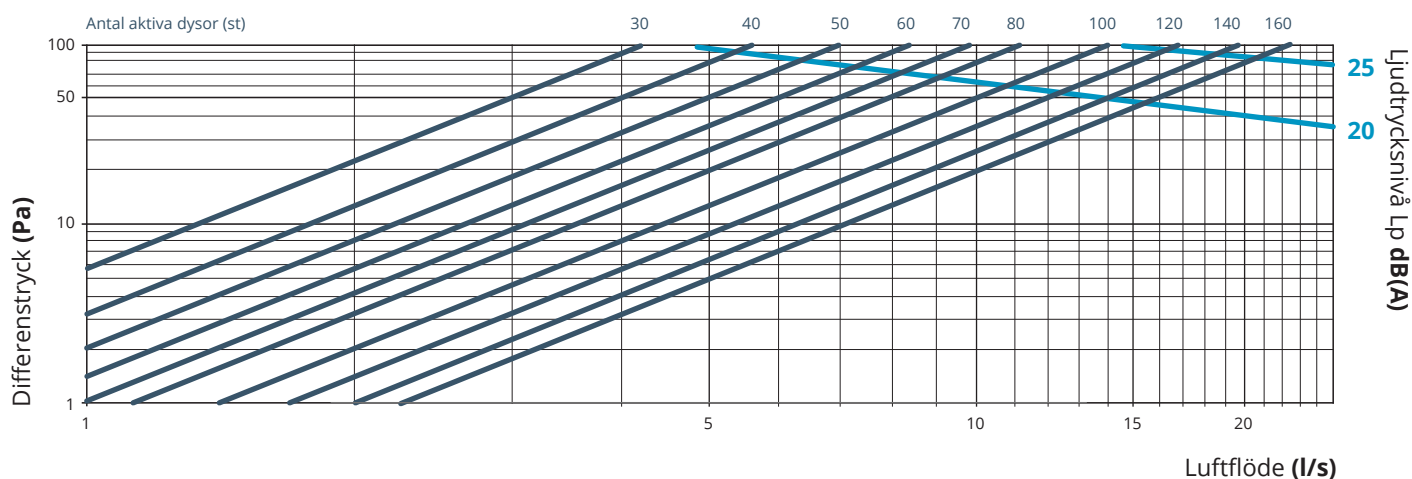

Montera lådan

Profimax monteras på befintligt golv eller bjälklag med kitt eller motsvarande. Vid textil matta eller liknande, monteras donet först och mattan ansluts mot donet.

Som en extra åtgärd kan donet vid behov även skruvas fast i väggen.

Kapacitet- & injusteringsdiagram (k-faktor per dysa är 0,014)

Varje dysa har en k-faktor = 0,014. För att beräkna hur många dysor som ska vara aktiva för önskat tryck och flöde, använd formeln "Antal aktiva dysor" = $Q_s / (K \cdot \sqrt{\Delta P})$.
 Q_s = sökt flöde, K = k-faktor, ΔP = tillgängligt tryck i dysan