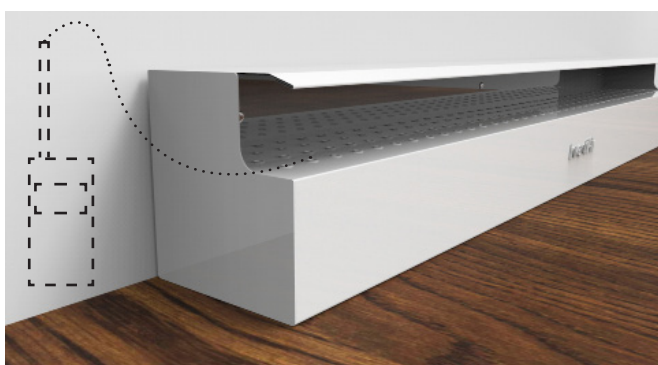

Injustering

PROFIMAX levereras för max flöde. Efterjustering av flöde eller tryck görs i efterhand enkelt utan verktyg (med hjälp av dysor). Donet kan också levereras fabriksinjusterad för rätt luftflöde och tryck.

Trycket mäts i en av donets dysor .