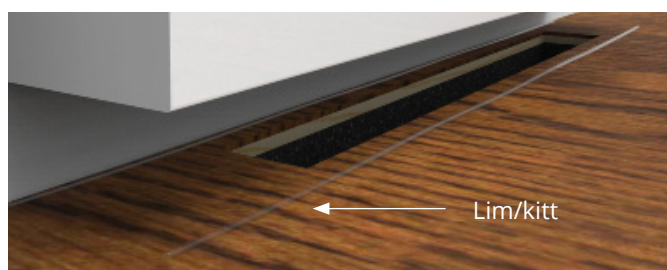

Montage, drift & underhåll

Golvdon för kontor och bostäder

Komponenter

Don exkl. skruvar/kitt etc.

PROFIMAX har en kraftig konstruktion av galvaniserad stålplåt som standard är pulverlackerad i vit kulör (RAL 9003).

Montera lådan

Profimax monteras på befintligt golv eller bjälklag med kitt eller motsvarande. Vid textil matta eller liknande, monteras donet först och mattan ansluts mot donet.

Som en extra åtgärd kan donet vid behov även skruvas fast i väggen.