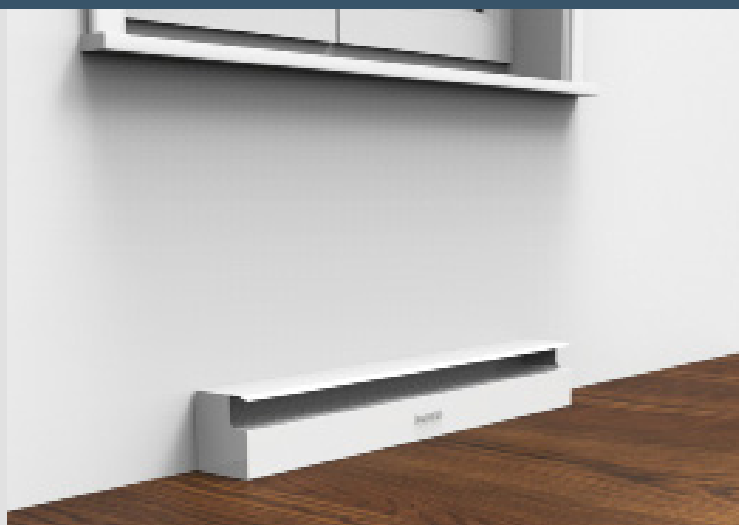

Montage, drift & underhåll

Golvdon för kontor och bostäder

Komponenter

Don exkl. skruvar/kitt etc.

PROFIMAX har en kraftig konstruktion av galvaniserad stålplåt som standard är pulverlackerad i vit kulör (RAL 9003).

Montera lådan

Profimax monteras på befintligt golv eller bjälklag med kitt eller motsvarande. Vid textil matta eller liknande, monteras donet först och mattan ansluts mot donet.

Som en extra åtgärd kan donet vid behov även skruvas fast i väggen.