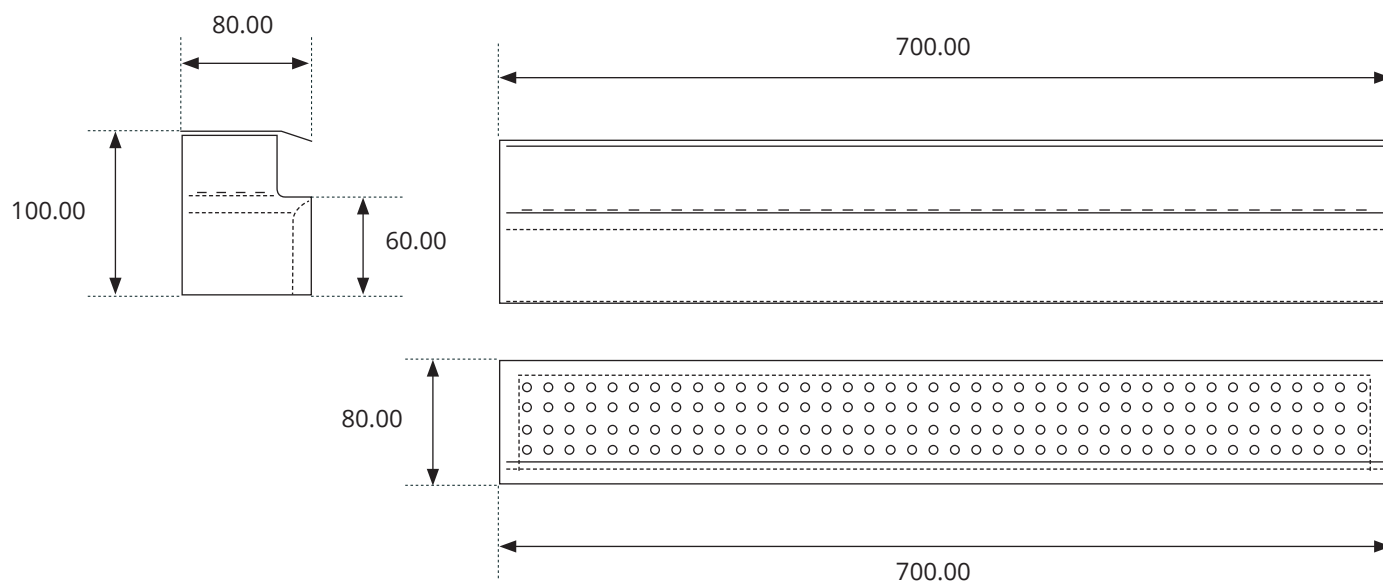

Mått

Övriga anslutningar och mått tillverkas på beställning.

Beställningskod (exempel)

Produktnamn	Färg	Dimension (Q)	Luftflöde (l/s)	Luftryck (Pa)
☐ PROFIMAX 15-50	vit	700x90x100	15	50