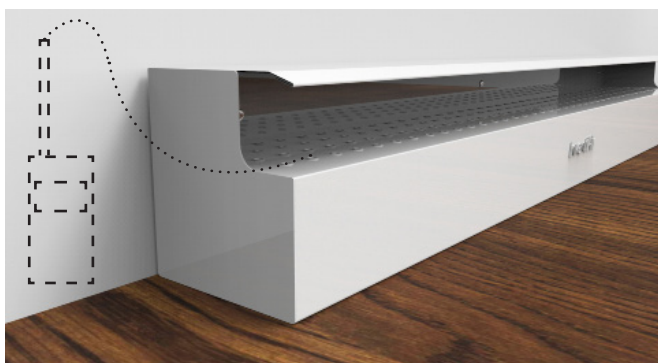

Injustering

PROFIMAX levereras för max flöde. Efterjustering av flöde eller tryck görs i efterhand enkelt utan verktyg (med hjälp av dysor). Donet kan också levereras fabriksinjusterad för rätt luftflöde och tryck.

Trycket mäts i en av donets dysor .