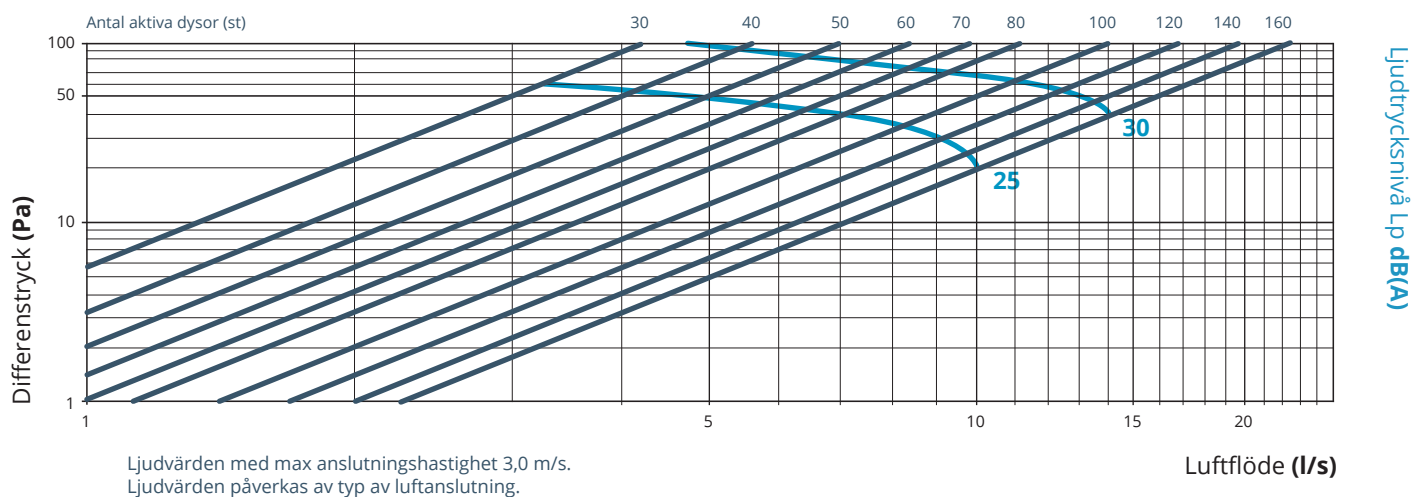

Kapacitet- & injusteringsdiagram (k-faktor per dysa är 0,014)

Varje dysa har en k-faktor = 0,014. För att beräkna hur många dysor som ska vara aktiva för önskat tryck och flöde, använd formeln "Antal aktiva dysor" = $Q_s / (K \cdot \sqrt{\Delta P})$.
 Q_s = sökt flöde, K = k-faktor, ΔP = tillgängligt tryck i dysan