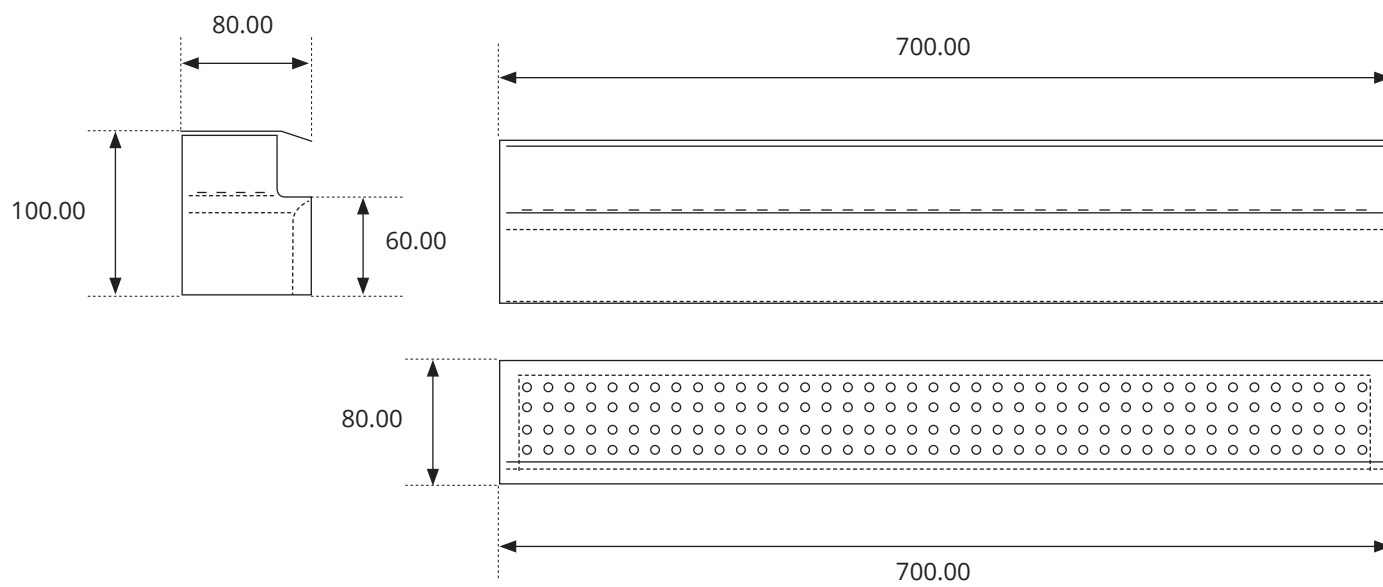

Mått

Övriga anslutningar och mått tillverkas på beställning.

Beställningskod (exempel)

Produktnamn	Färg	Dimension (⊗)	Luftflöde (l/s)	Luftryck (Pa)
☐ PROFIMAX 15-50	vit	700x90x100	15	50