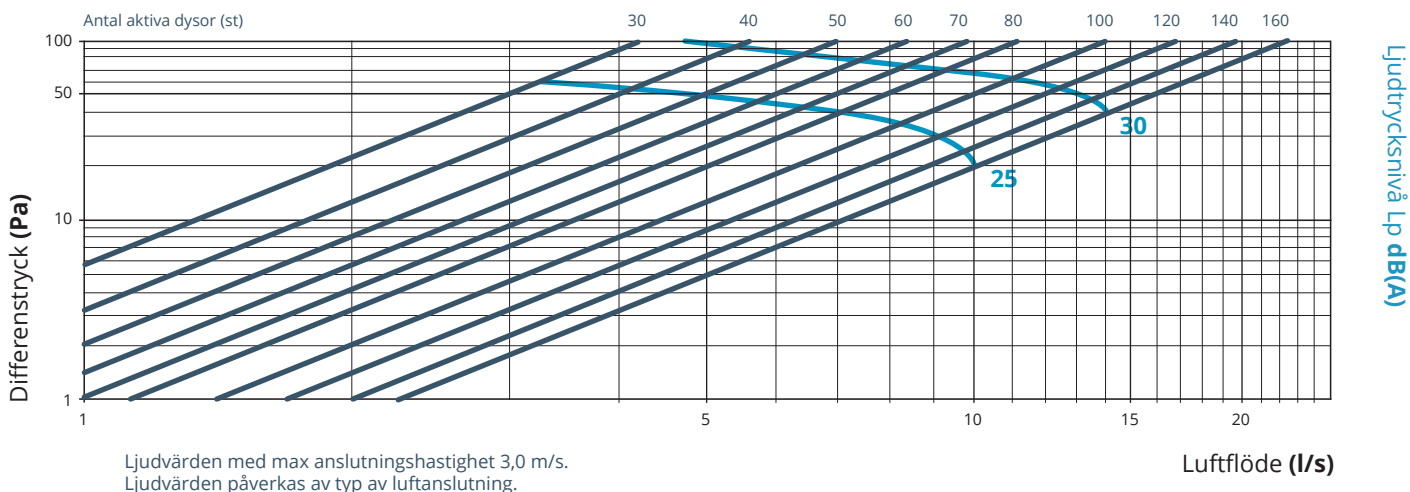

Skötsel/rengöring

Profimax kan rengöras enkelt med en fuktad trasa (åtkomligt genom demontering av donet).

Damm och smuts från rumsluften kan påverka produktens kapaciteten och bör därför avlägsnas vid behov. Intervallet för rengöring beror på i vilken miljö produkterna är monterade och kan normalt variera från 2-6 år.

Injustering

Profimax kan levereras förinställd för specifika tryck/flöden. Efterjustering kan göras på plats genom att dysor pluggas eller öppnas.

Varje dysa har en k-faktor = 0,014. För att beräkna hur många dysor som ska vara aktiva för önskat tryck och flöde, använd formeln "Antal aktiva dysor" = $Q_s / (K \cdot \sqrt{\Delta P})$.
 Q_s = sökt flöde, K = k-faktor, ΔP = tillgängligt tryck i dysan

Profimax använder sig av dysor framtagna för att ge hög noggrannhet samtidigt som dessa ger låga ljudnivåer även vid höga arbetstryck. Detta ger dig ett tyst don med ett stort arbetsområde.

Angiven ljudtrycksnivå i funktionsdiagrammet är inklusive rumsdämpning 4 dB(A), motsvarande en exvivalent ljudabsorptionsarea på 10m² Sabine.

Korrigerigering av ljudtrycksnivå (Lp) till ljudeffektsnivå (Lw) i respektive oktavband*

63	125	250	500	1000	2000	4000	8000	Hz
-14	-10	-8	-5	-3	-7	-10	-10	

Egendämpning i oktavbanden*

63	125	250	500	1000	2000	4000	8000	Hz
21	19	15	8	8	9	3	1	

Kapacitet- & injusteringsdiagram (k-faktor per dysa är 0,014)