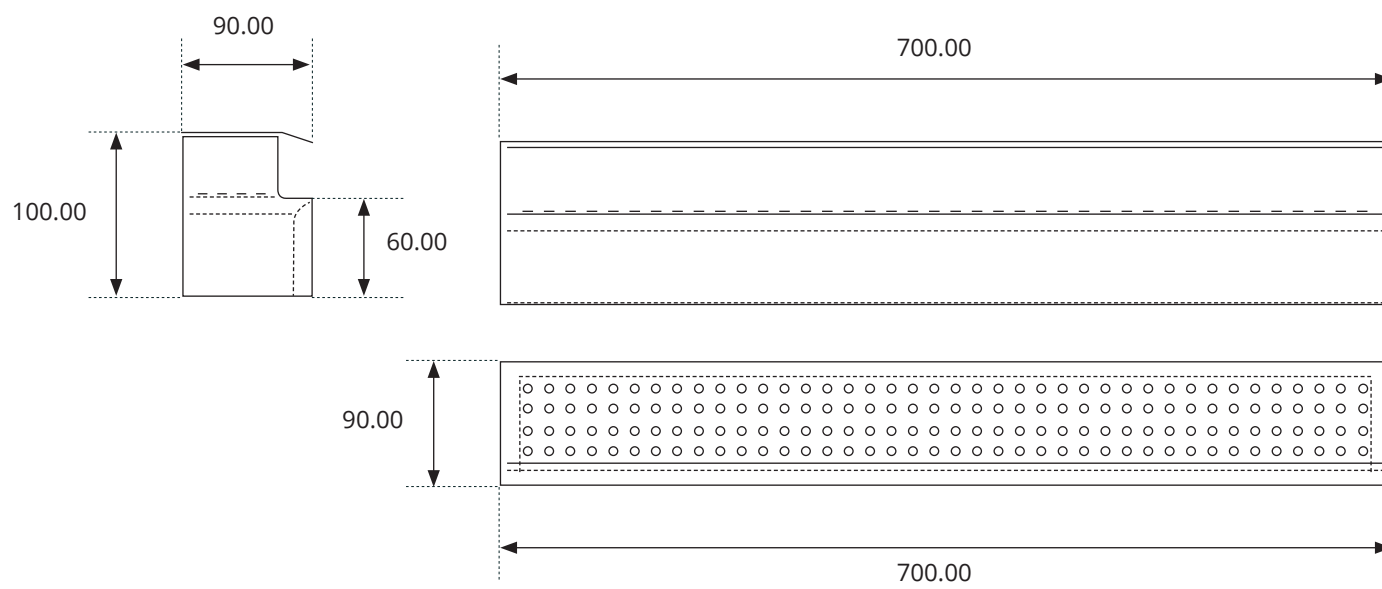

Mått

Övriga anslutningar och mått tillverkas på beställning.

Beställningskod

Beställningskod (exempel) Profimax 700 - 15/50

○ Produkt:
Profimax

○ Storlek:
700 (mått: 700x90x100 mm (LxBxH))

○ Önskat flöde och tryck:
Exempelvis 15 l/s och 50 Pa, anges **15/50**

○ Kulör:
Profimax levereras som standard pulverlackad i vit kulör RAL 9003 glans 30, om inte annat anges i beställningskoden.
Vid annan kulör eller för galvat utförande ange detta efter produktnamnet (Profimax 700-15/50-RAL9006) om kulör utelämnas levereras standardkulör.