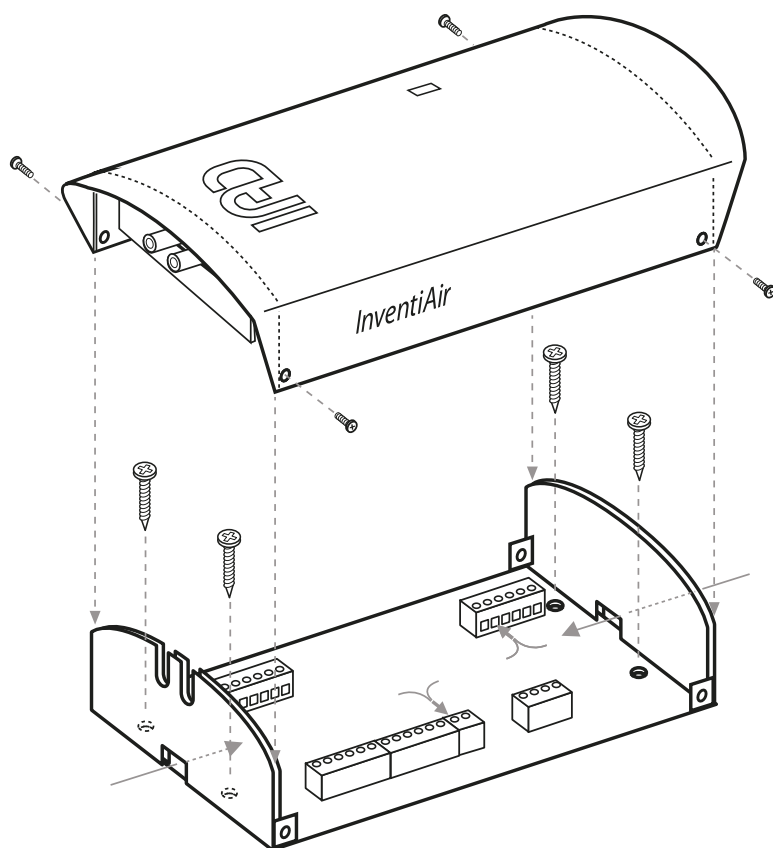

MONTERING AV IA-D KORT 1.1