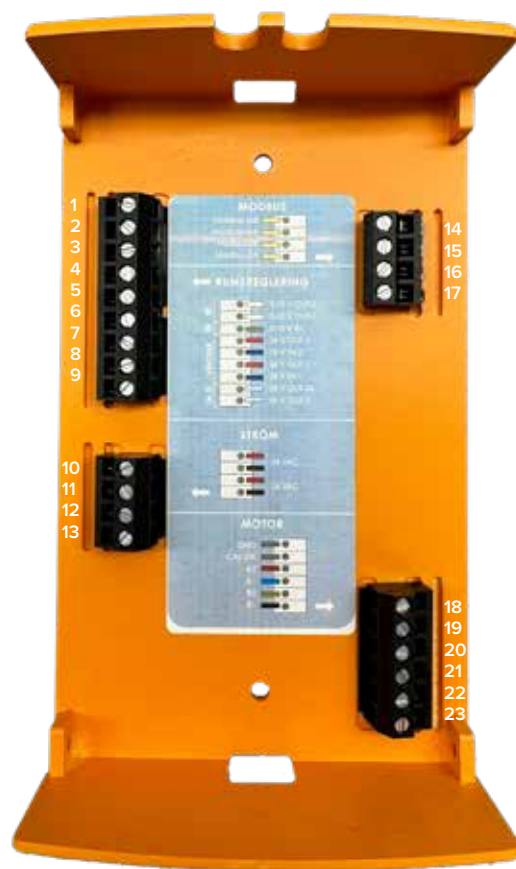

Kortet kommunicerar med överordnade system samt IA-D gränssnitt (App och Portal) samt reglerar InventiAir Matrix (VAV) och konventionella VAV-spjäll. Det fungerar även som ett kopplingskort för 24V och 0-10V ventiler för klimatprodukter. Kortet kan också utrustas för att mäta luftflöden, samt mäta temperatur/CO₂ i rummet mot trådlösa givare samt mäta temperatur på vattensystem.

Konfigurationen av kortets mjukvara kan enkelt uppdateras beroende på önskad funktion, så som övervakning, styrning eller optimering.

NYCKELTAL

MÅTT

175 × 95 × 47 mm

KRAFT

24V max 8 VA

KOMMUNIKATION

0–10 V
Pulsande 24VAC in/ut
Modbus RTU
BACnet MSTP
Bluetooth 5
LTE-M

STYR / REGLER

Matrix
0–10 V x2
24 V x2

GIVARE/SENSORER

Diff tryck
Temp/CO₂/Fukt (Trådlöst)
Anläggningsgivare x4

DESIGN & ARKITEKTUR

IA-D kortet har flertalet ingångar, utgångar och trådlösa kommunikationsmöjligheter. Vi har utvecklat och designat det själva för att passa alla våra tänkbara behov. Kortet ger oss möjlighet att i framtiden implementera olika typer av hårdvara och mjukvara för att driftoptimera våra produkter. Kortets version är 1.1.

MÄRKNING INGÅNGAR:

1	0-10V OUT-2	Vattenventiler	VENTILER
2	0-10V OUT-1	Vattenventiler	
3	0-10V IN	Från RC	
4	24V OUT-2	Kopplingskort	
5	24V IN-2	Kopplingskort	
6	24V OUT-1	Kopplingskort	
7	24V IN-1	Kopplingskort	
8	24V OUT-24	Kopplingskort	
9	24V OUT-3	Kopplingskort	
10	24V VAC (~)	...	REGLERCENTRAL
11	24V VAC (~)	...	
12	24V VAC (~)	...	
13	24V VAC (~)	...	
14	Modbus MB	...	MATNING
15	Modbus MA	...	
16	Modbus SB	...	
17	Modbus SA	...	
18	GND	Kalibrering	MODBUS
19	CAL-5W	Kalibrering	
20	A2	Matrix	
21	A1	Matrix	
22	B2	Matrix	
23	B1	Matrix	