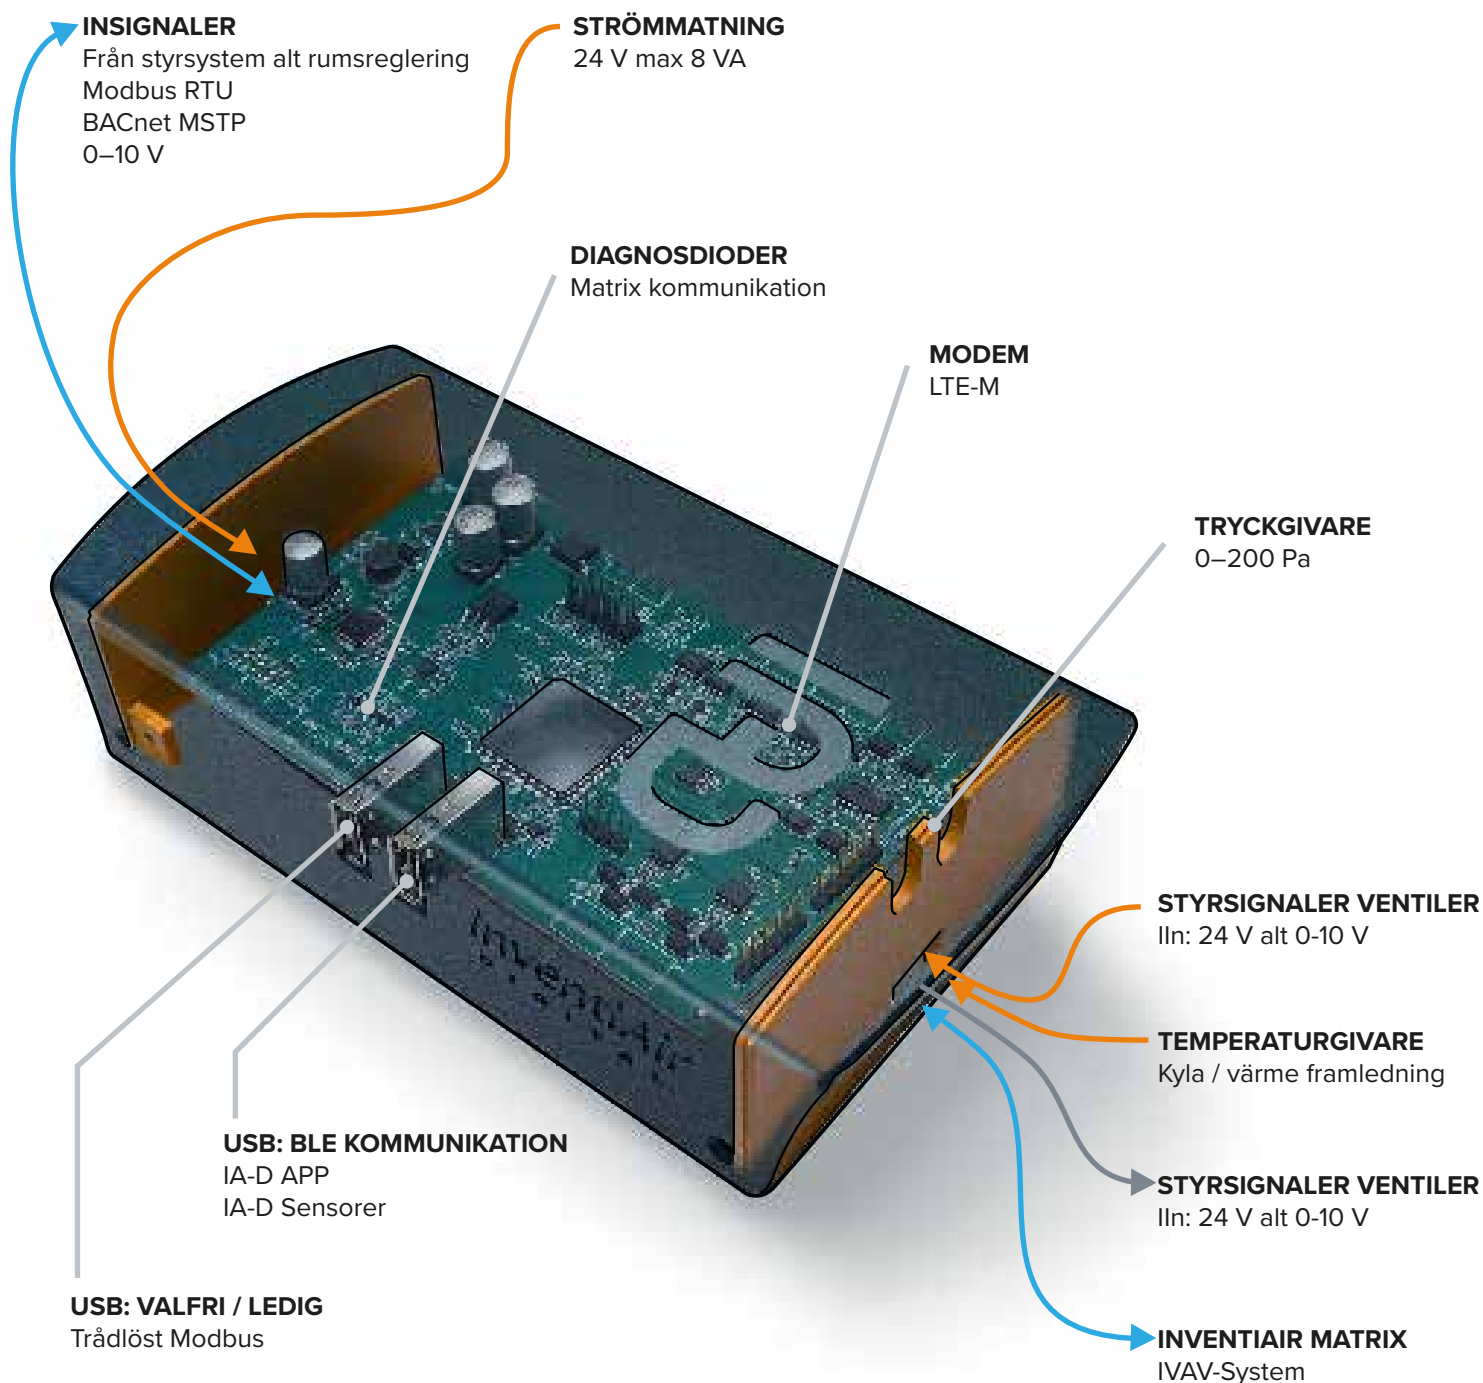

Kortet kommunicerar med överordnade system samt IA-D gränssnitt (App och Portal) samt reglerar InventiAir Matrix (VAV) och konventionella VAV-spjäll. Det fungerar även som ett kopplingskort för 24V och 0-10V ventiler för klimatprodukter. Kortet kan också utrustas för att mäta luftflöden, samt mäta temperatur/CO₂ i rummet mot trådlösa givare samt mäta temperatur på vattensystem.

Konfigurationen av kortets mjukvara kan enkelt uppdateras beroende på önskad funktion, så som övervakning, styrning eller optimering.

NYCKELTAL

MÅTT

175 × 95 × 47 mm

KRAFT

24V max 8 VA

KOMMUNIKATION

0–10 V
Pulsande 24VAC in/ut
Modbus RTU
BACnet MSTP
Bluetooth 5
LTE-M

STYR / REGLER

Matrix
0–10 V x2
24 V x2

GIVARE/SENSORER

Diff tryck
Temp/CO₂/Fukt (Trådlöst)
Anläggningsgivare x4

DESIGN & ARKITEKTUR

IA-D kortet har flertalet ingångar, utgångar och trådlösa kommunikationsmöjligheter. Vi har utvecklat och designat det själva för att passa alla våra tänkbara behov. Kortet ger oss möjlighet att i framtiden implementera olika typer av hårdvara och mjukvara för att driftoptimera våra produkter. Kortets version är 1.1.

MÄRKNING INGÅNGAR:

1	0-10V OUT-2	Vattenventiler	VENTILER
2	0-10V OUT-1	Vattenventiler	
3	0-10V IN	Från RC	
4	24V OUT-2	Kopplingskort	
5	24V IN-2	Kopplingskort	
6	24V OUT-1	Kopplingskort	
7	24V IN-1	Kopplingskort	
8	24V OUT-24	Kopplingskort	
9	24V OUT-3	Kopplingskort	
10	24V VAC (~)	...	REGLERCENTRAL
11	24V VAC (~)	...	
12	24V VAC (~)	...	
13	24V VAC (~)	...	
14	Modbus MB	...	MATNING
15	Modbus MA	...	
16	Modbus SB	...	
17	Modbus SA	...	
18	GND	Kalibrering	MODBUS
19	CAL-5W	Kalibrering	
20	A2	Matrix	
21	A1	Matrix	
22	B2	Matrix	
23	B1	Matrix	